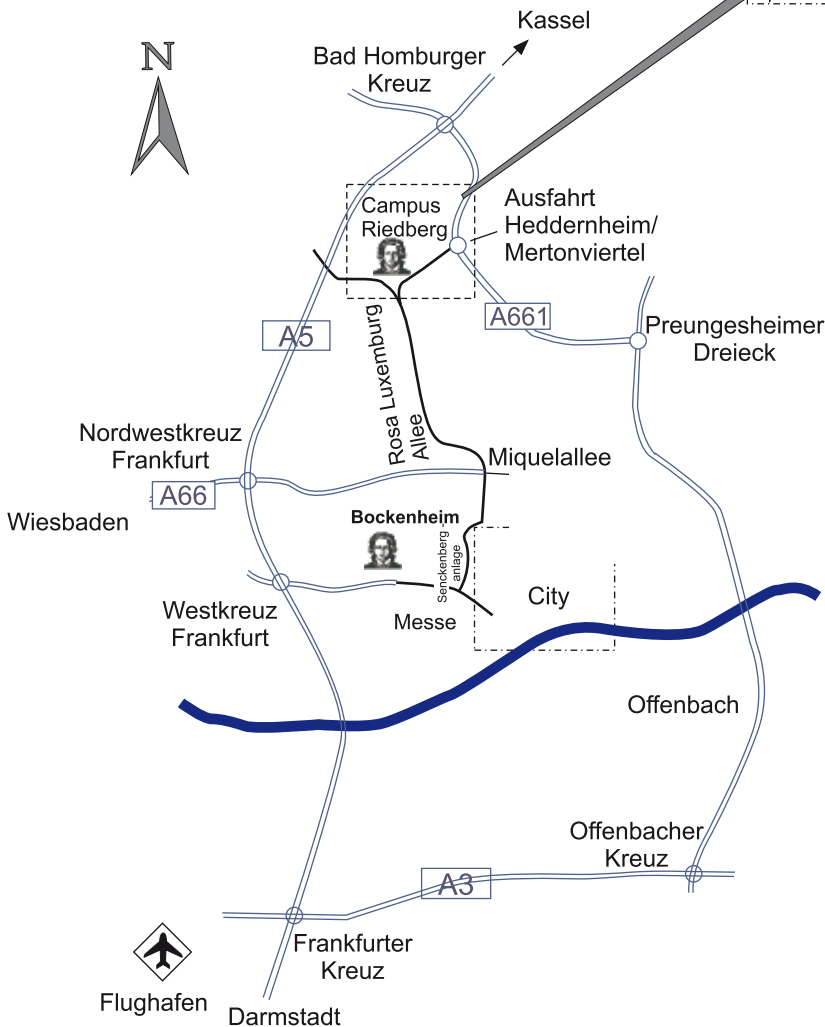

## Physik- Campus Riedberg

Johann Wolfgang Goethe-Universität  
 Max-von-Laue-Strasse 1  
 60438 Frankfurt / M  
 Telefon: (069) 798 47777

## Physik - Campus Riedberg Anfahrt mit öffentlichen Verkehrsmitteln

Von Frankfurt "Hauptwache": mit der U-Bahn Linie 1 bis "Nordweststadt", dann mit dem Bus Linie 26 oder 29 bis "Campus Riedberg"

oder ab

Frankfurt "Hauptwache" mit der U-Bahn Linie 3 bis "Niederursel", dann 10 Minuten Fußweg

## Physik - Campus Riedberg Public Transportation

From Frankfurt "Hauptwache": U-Bahn Line 1 to "Nordweststadt", change to Bus 26 or 29 to "Campus Riedberg"  
 or

Frankfurt "Hauptwache" U-Bahn Line 3 to "Niederursel", then 10 minutes walk