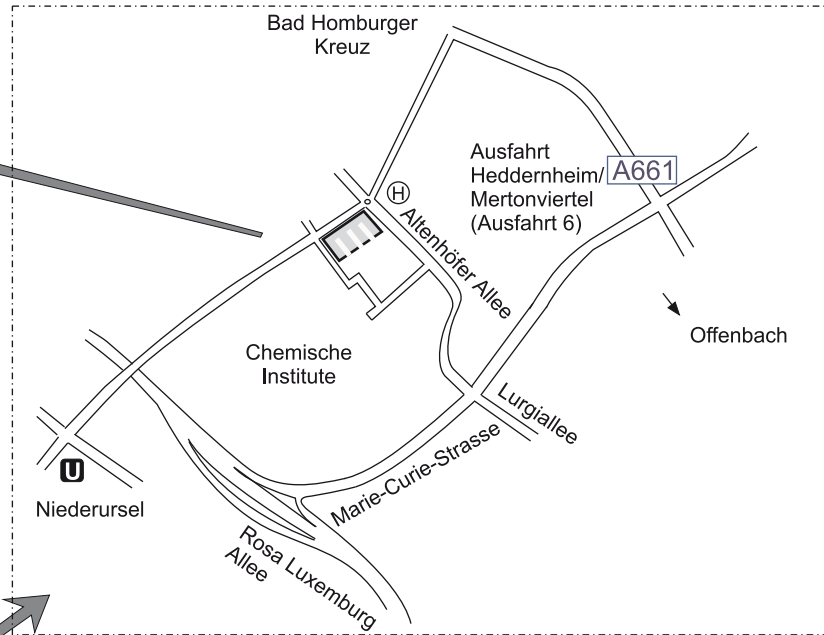

## Physik- Campus Riedberg

Johann Wolfgang Goethe-Universität  
 Max-von-Laue-Strasse 1  
 60438 Frankfurt / M  
 Telefon: (069) 798 47777

## Physik - Campus Riedberg Anfahrt mit öffentlichen Verkehrsmitteln

Von Frankfurt "Hauptwache": mit der U-Bahn Linie 1 bis "Nordweststadt", dann mit dem Bus Linie 26 oder 29 bis "Campus Riedberg"

oder ab

Frankfurt "Hauptwache" mit der U-Bahn Linie 3 bis "Niederursel", dann 10 Minuten Fußweg

## Physik - Campus Riedberg Public Transportation

From Frankfurt "Hauptwache": U-Bahn Line 1 to "Nordweststadt", change to Bus 26 or 29 to "Campus Riedberg"  
 or

Frankfurt "Hauptwache" U-Bahn Line 3 to "Niederursel", then 10 minutes walk