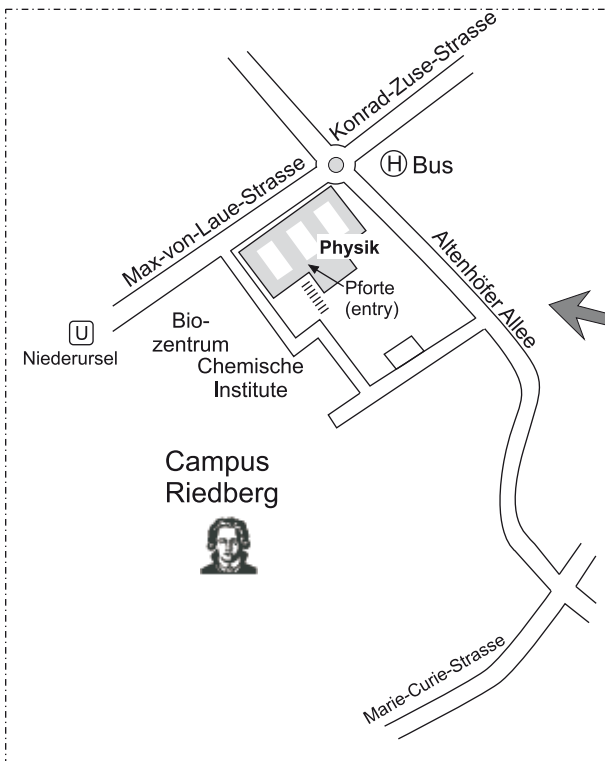

## Physik- Campus Riedberg

Johann Wolfgang Goethe-Universität  
 Max-von-Laue-Strasse 1  
 60438 Frankfurt / M  
 Telefon: (069) 798 47777

## Physik - Campus Riedberg Anfahrt mit öffentlichen Verkehrsmitteln

Von Frankfurt "Hauptwache": mit der U-Bahn Linie 1 bis "Nordweststadt", dann mit dem Bus Linie 26 oder 29 bis "Campus Riedberg"

oder ab

Frankfurt "Hauptwache" mit der U-Bahn Linie 3 bis "Niederursel", dann 10 Minuten Fußweg

## Physik - Campus Riedberg Public Transportation

From Frankfurt "Hauptwache": U-Bahn Line 1 to "Nordweststadt", change to Bus 26 or 29 to "Campus Riedberg"  
 or

Frankfurt "Hauptwache" U-Bahn Line 3 to "Niederursel", then 10 minutes walk